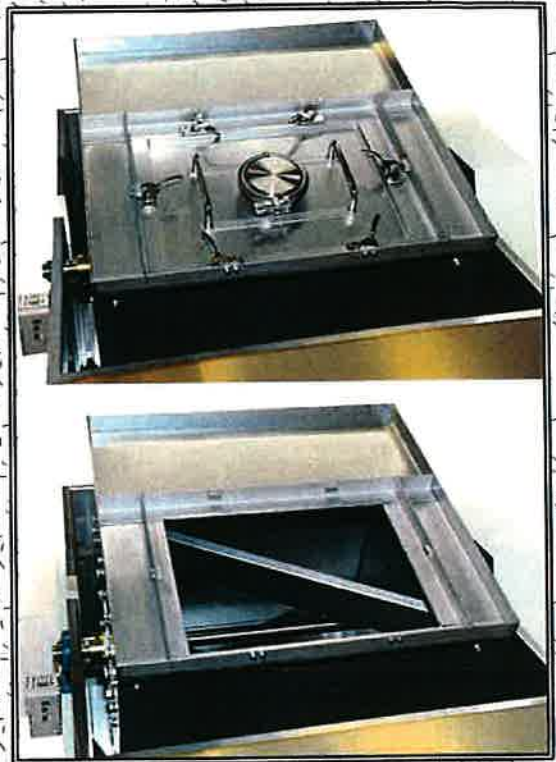

高品質な
お茶作りを
目指して

投入口

小型合組機 「角型ドラム仕様」

- ボタン一つで逆回転も可能
- 30分までのタイマー付き
- オールステンなので内部洗浄可能
- サイズ
 - 幅: 1160mm
 - 奥行: 1250mm
 - 高さ: 1730mm
- 推奨容器
60kg (仕上がり茶にて)
- 電源
100Vもしくは200V
※環境にあわせて作成いたします。

※写真は開発中のものです。